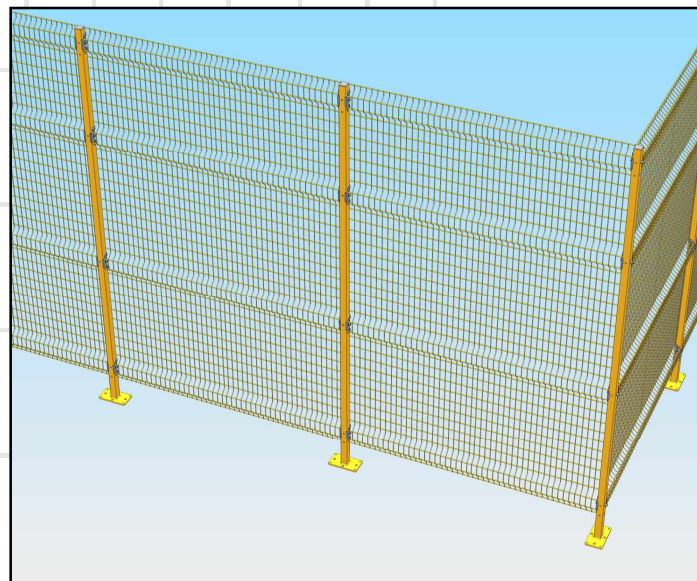

Il sistema di sicurezza **TECHNO** colleziona un nuovo tassello importante, l'altezza 2500mm da terra.

Ideale per chi realizza palettizzatori o per chi deve garantire un'altezza maggiore di sicurezza alle proprie macchine, e impianti.

I componenti del sistema modulare **TECHNO** si dividono in :

- Montanti in tubo di acciaio quadro sezione 40x40 o 40x80 o 80x80 H=2520 preforati per il fissaggio di pannelli, con base autolivellante e verniciati.
- Pannelli in rete elettrosaldata 32x67 filo Ø3 verniciati, hanno quattro nervature, che ne aumentano la resistenza.
- Pannelli porta realizzati con pannelli modello NOVATEK
- I colori disponibili a magazzino con verniciatura a forno epossipoliestere sono :
 - I montanti in giallo RAL1003
 - I pannelli in giallo RAL1003
 - I pannelli porta Novatek in nero RAL9005 antigraffio.
(a richiesta senza sovrapprezzo giallo RAL1003)

Altezza
2520
2520