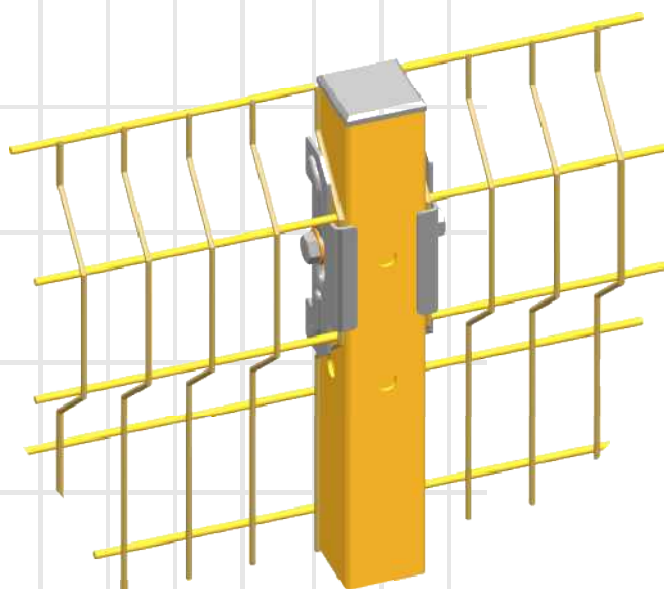

Il sistema di sicurezza **TECHNO** colleziona un nuovo tassello importante, l'altezza 2500mm da terra.

Ideale per chi realizza palettizzatori o per chi deve garantire un'altezza maggiore di sicurezza alle proprie macchine, e impianti.

I componenti del sistema modulare **TECHNO** si dividono in :

- Montanti in tubo di acciaio quadro sezione 40x40 o 40x80 o 80x80 H=2520 preforati per il fissaggio di pannelli, con base autolivellante e verniciati.
- Pannelli in rete elettrosaldata 32x67 filo Ø3 verniciati, hanno quattro nervature, che ne aumentano la resistenza.
- Pannelli porta realizzati con pannelli modello NOVATEK
- I colori disponibili a magazzino con verniciatura a forno epossipoliestere sono :
 - I montanti in giallo RAL1003
 - I pannelli in giallo RAL1003
 - I pannelli porta Novatek in nero RAL9005 antigraffio.
(a richiesta senza sovrapprezzo giallo RAL1003)

Dimensioni dei pannelli

	Codice	Base	Altezza
Pannelli TECHNO	PNNT010	1500	2370
Pannelli porta NOVATEK	PNNA2501	700	2405
	PNNA2502	1000	2405
	PNNA2503	1200	2405
	PNNA2504	1500	2405

Montanti 40x40 40x80 80x80

Altezza
2520
2520